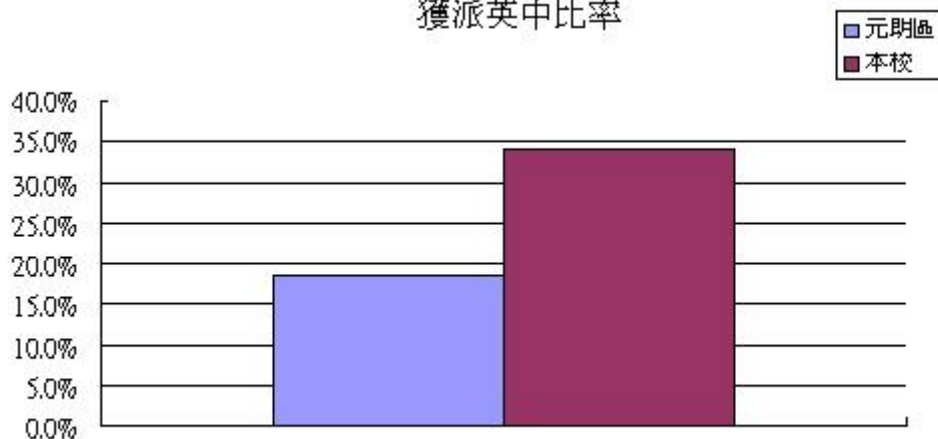

部 分 用 英 語 授 課	元朗公立中學	19
	元朗公立中學校友會鄧兆棠中學	18
	中華基督教會基朗中學	1
	博愛醫院鄧佩瓊紀念中學	1

獲派全英語授課中學比率

元朗校網	18.5%
本校	34.1%
超越同區	84.3%

獲派英中比率

派位志願統計